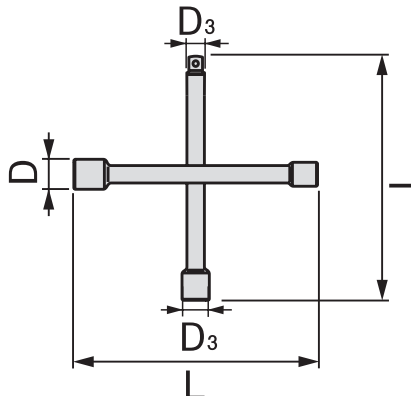

TONE 製品のお買い求めは、信頼のできる当店へ

※製品の仕様は、使用目的を考慮して予告なく変更する場合がありますのでご了承ください。

表示価格に消費税は含まれておりません