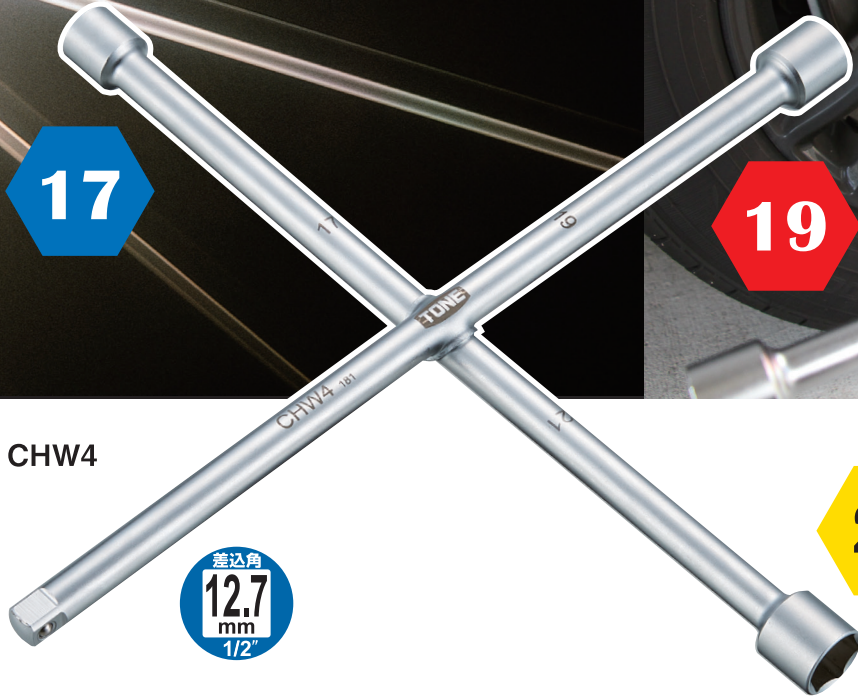

NEW

タイヤ交換の定番クロスレンチが
リニューアル!!
薄肉タイプのソケットも
使えるようになりました。

CHW4

差込角
12.7mm
1/2"

クロスレンチ

CROSS WRENCH (6pt.)

製品番号	二面幅寸法 (mm)	寸法 (mm)				L	梱包入数	質量 (kg)	メーカー希望小売価格
		D	D ₁	D ₂	D ₃				
CHW4	17	—	—	24	—	400	1	1.23	¥6,300
	19	—	26	—	—				
	21	27.5	—	—	—				
差込角 12.7		—	—	—	16.5				