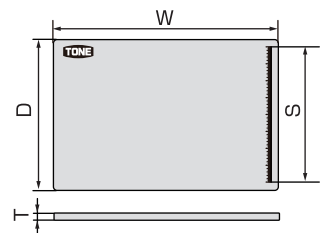

NEW

キャビネットの
天面に載せることで
作業性が向上する
木製天板!!

WTP665

WTP1375

ウッドトツプ

WOOD TOP

製品番号	寸法 (mm)				梱包 入数 (通常)	本体 質量 (kg)	設置可能 キャビン	メーカー希望 小売価格
	W	D	T	S				
WTP665	665	445	20	400	1	4.0	WS207・WS112・TC1801	¥12,000
WTP850	850	485	20	400	1	5.5	WSW207	¥18,000
WTP1375	1375	580	20	500	1	11.5	WHS2012	¥36,000